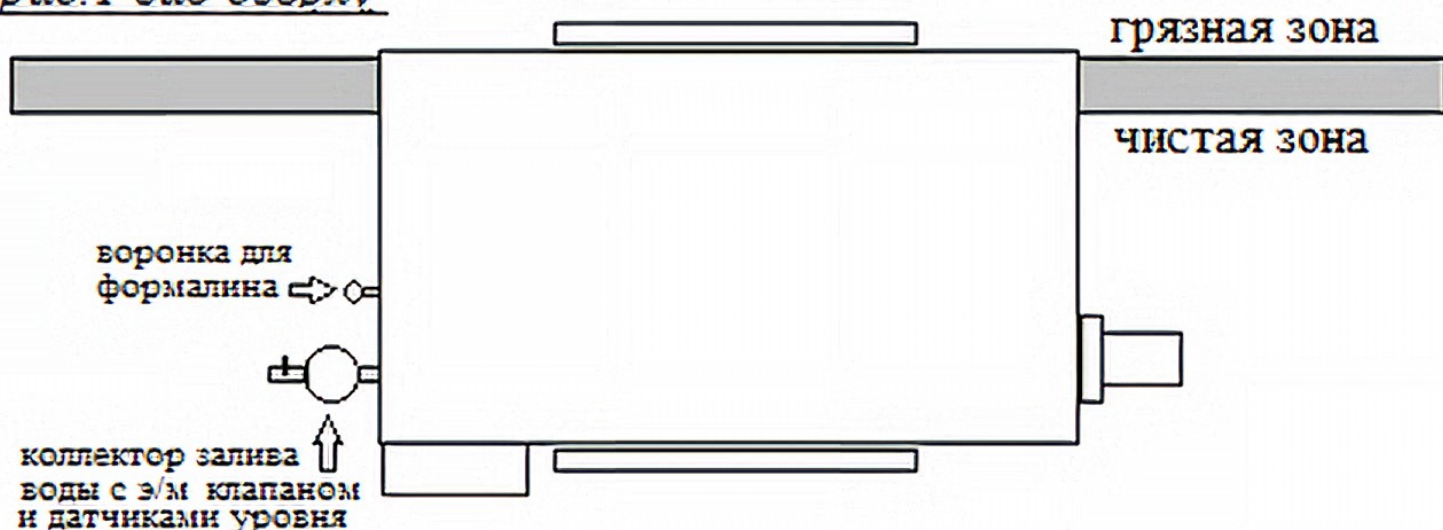

Схема подключения коммуникаций камеры ВФЭ-2/0,9

рис.1 вид сверху

рис.2 вид спереди

черными стрелками указаны места подключения коммуникаций