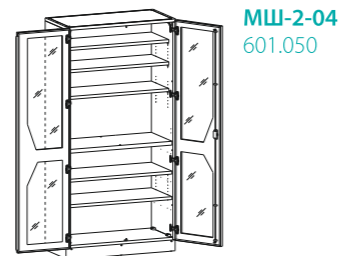

МШ

шкафы медицинские

Односторонние, габариты (ш/г/в): 455x460x1850 мм

МШ-1-01
602.010 (без сейфа)

МШ-1-02
602.020 (с сейфом)

МШ-1-04
602.050

МШ-1-06
602.070

МШ-1-03
602.040

МШ-1-05
602.030

МШ-1-07
602.060

Двухдверные, габариты (ш/г/в): 900x460x1850 мм

МШ-2-01
601.010 (без сейфа)

МШ-2-02
601.011 (с сейфом)

МШ-2-04
601.050

МШ-2-06
601.030

МШ-2-03
601.040