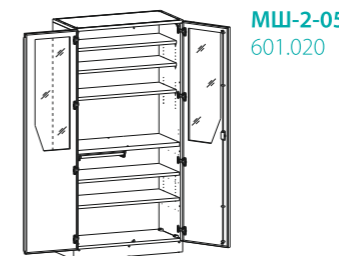

МШ

шкафы медицинские

Односторонние, габариты (ш/г/в): 455x460x1850 мм

МШ-1-01
602.010 (без сейфа)

МШ-1-02
602.020 (с сейфом)

МШ-1-04
602.050

МШ-1-06
602.070

МШ-1-03
602.040

МШ-1-05
602.030

МШ-1-07
602.060

Двухдверные, габариты (ш/г/в): 900x460x1850 мм

МШ-2-01
601.010 (без сейфа)

МШ-2-02
601.011 (с сейфом)

МШ-2-04
601.050

МШ-2-06
601.030

МШ-2-03
601.040