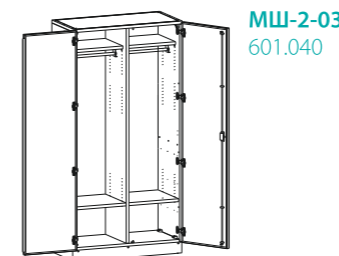

МШ

шкафы медицинские

Односторонние, габариты (ш/г/в): 455x460x1850 мм

МШ-1-01
602.010 (без сейфа)

МШ-1-02
602.020 (с сейфом)

МШ-1-04
602.050

МШ-1-06
602.070

МШ-1-03
602.040

МШ-1-05
602.030

МШ-1-07
602.060

Двухдверные, габариты (ш/г/в): 900x460x1850 мм

МШ-2-01
601.010 (без сейфа)

МШ-2-02
601.011 (с сейфом)

МШ-2-04
601.050

МШ-2-06
601.030

МШ-2-03
601.040