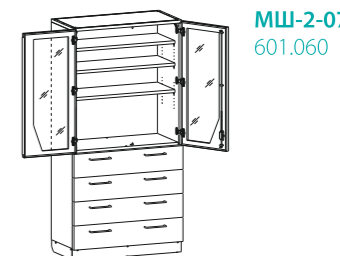

МШ-2-07
601.060