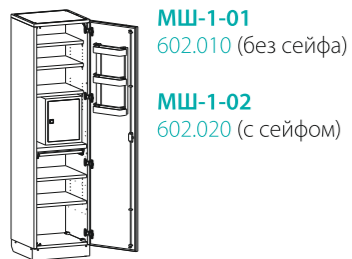

МШ

шкафы медицинские

Односторонние, габариты (ш/г/в): 455x460x1850 мм

МШ-1-01
602.010 (без сейфа)

МШ-1-02
602.020 (с сейфом)

МШ-1-04
602.050

МШ-1-06
602.070

МШ-1-03
602.040

МШ-1-05
602.030

МШ-1-07
602.060

Двухдверные, габариты (ш/г/в): 900x460x1850 мм

МШ-2-01
601.010 (без сейфа)

МШ-2-02
601.011 (с сейфом)

МШ-2-04
601.050

МШ-2-06
601.030

МШ-2-03
601.040