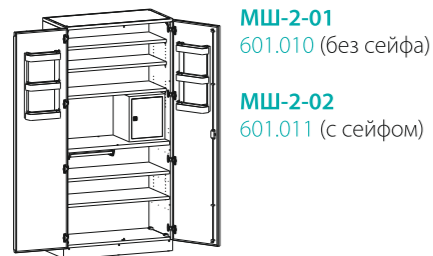

МШ

шкафы медицинские

Односторонние, габариты (ш/г/в): 455x460x1850 мм

МШ-1-01
602.010 (без сейфа)

МШ-1-02
602.020 (с сейфом)

МШ-1-04
602.050

МШ-1-06
602.070

МШ-1-03
602.040

МШ-1-05
602.030

МШ-1-07
602.060

Двухдверные, габариты (ш/г/в): 900x460x1850 мм

МШ-2-01
601.010 (без сейфа)

МШ-2-02
601.011 (с сейфом)

МШ-2-04
601.050

МШ-2-06
601.030

МШ-2-03
601.040